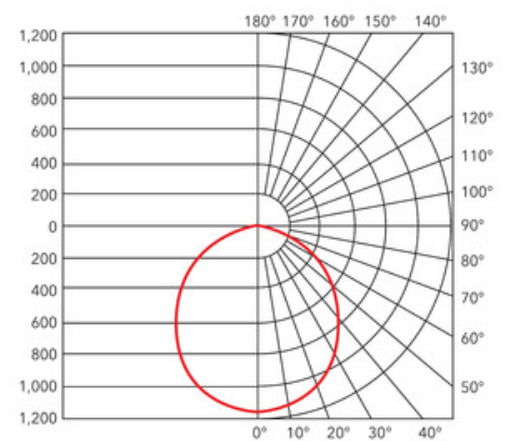

Listón LED lineal de 4 pies con instalación con clip rápido, 4000 K, 4160 lm

Additional Images:

Diagrams:

Available accessories:

Junction Box Cover
(70427)