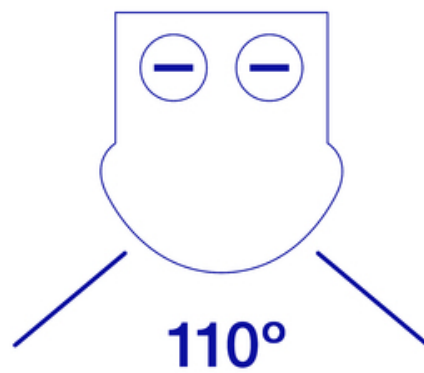

Listón LED lineal de 4 pies con instalación con clip rápido, 4000 K, 4160 lm

Additional Images:

Diagrams:

Available accessories:

Junction Box Cover
(70427)