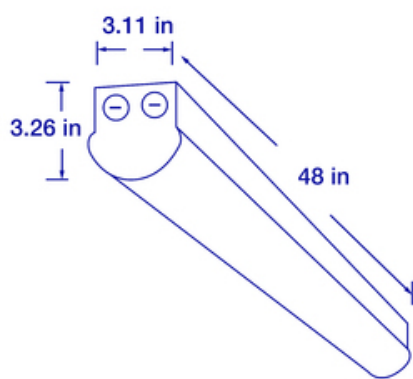

Listón LED lineal de 4 pies con instalación con clip rápido, 4000 K, 4160 lm

Additional Images:

Diagrams:

Available accessories:

Junction Box Cover
(70427)