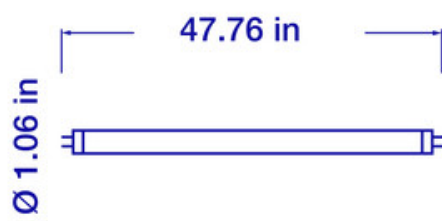

Tubo LED T8 1200 mm 6500 K, 1600 lm

- Lámpara T8 de 3 pies, 100-240 V, para reemplazar a los tubos fluorescentes
- Luz direccional – la iluminación es descendente, donde usted la necesita, con lo cual se reduce la cantidad de tubos T8 necesarios para iluminar un lugar.
- Domo traslúcido que incrementa el flujo lumínico y reduce el deslumbramiento.
- Reduce el consumo de energía más de 40 % en comparación con los tubos fluorescentes tradicionales.
- Luz blanca fría de 6500 K – ideal para uso comercial, de hotelería y residencial retrofit en general.
- El haz de luz fría protege los objetos iluminados del calor irradiado.
- Producto ecológicamente responsable – no contiene mercurio u otros materiales perjudiciales; cumple con la norma RoHS.
- Certificación CE.
- 3 años de garantía limitada.

[Para instrucciones de instalación detalladas, descargue aquí el manual.](#)

Especificaciones	
Modelo	T8-4FT-W18-L1600-C65
Número de parte	98956
Temperatura de color	6500K
Flujo luminoso	1600lm
Potencia	18W
Replacement Type	
CRI	80
Eficacia	88.9lm/W
Atenuable	No
Voltaje	100-240V
Temperatura de funcionamiento	-30°C to 45°C
Base	G13
Peso	11.64041693857 oz.
Dimensions	47.76 x 1.06 x 1.06 in
Rated Lifetime	40,000 h Hours
Garantía	5 Year Limited Warranty

Tube LED T8 1200 mm 6500 K, 1600 lm

Additional Images:

Diagrams:

Lighting Facts:

Lighting Facts <small>Per Bulb</small>	
Information concernant l'éclairage <small>Pour une ampoule</small>	
Brightness/Luminosité	1600 lumens
Estimated Yearly Energy Cost	\$2.16
Estimation Des Coûts Énergétiques Annuels	
<small>Based on 3 hrs/day, 11¢/kWh Sur la base de 3 heures / jour, 11 ¢ / kWh Cost depends on rates and use Le coût dépend du tarif et de l'utilisation</small>	
Life/Durée de vie	36.5 years/années
<small>Based on 3 hrs/day Sur la base de 3 heures/jour</small>	
Light Appearance/Degré de luminosité	
Warm/Chaude	Cool/Froide
 6500 K	
Energy Used/Energie utilisée	18 watts